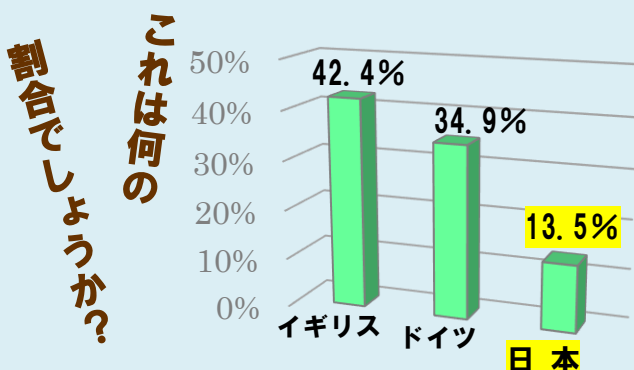

1. 足幅が広い方のために、**足幅3E~11E(7.9cm~11.3cm)**までございます。

2. **ご自宅や施設にご訪問いたします!** 3. **試し履き出来ます!** (商品による)

★人気シューズランキング★ ★担当スタッフがお客様に合った靴と一緒にご相談致します!★

1位 **快歩主義** 女性に人気!
12color
ASAHISHOE MADE IN JAPAN
21.5cm-25.0cm

2位 **快歩主義 M021**
男性に人気!
NEW COLOR
KSJ28825T ブラックストレッチ
KSJ28815M ブラックスムース
KSJ28835M ブラウンスムース
KSJ2884 ネイビー

3位 **あゆみ**
から11Eまで豊富な幅広サイズで安心の履き心地。
ピンク MFL
ライトグリーン
ブラウン
ブラック

あゆみ ダブルマジックII
室内履きに最適! 外履きにも!

~ご注文・お問い合わせ~

☎03-5933-0556

担当: 橋口・小倉・岩本

☆☆令和キャンペーン☆☆ **靴全品10%off!!**
令和元年7月31日まで

難聴者の補聴器使用率

日本補聴器工業会によると日本の難聴者数の割合は、総人口の1割強。欧米と大差はありませんが補聴器使用率はイギリスの

3分の1以下だそうです。

シルバー産業新聞4月号より

令和元年6月号